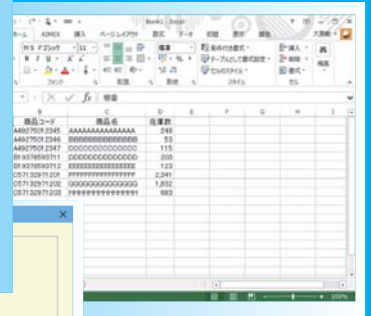

次世代型テンキー付データコレクタBW-220シリーズに
すぐに使える棚卸パックが登場！

BW-220CB-ICSET 棚卸パック

- 届いたその日から使用可能
- テンキーで数量入力
- バイブレーション搭載
- 簡単操作で短時間で棚卸作業終了！

BW-220CB-ICSET

BW-220シリーズ棚卸パック

届いたその日からだれでも作業開始

BW-220CB-ICSETは、帳簿上の在庫データ (CVS マスターファイル) を PC に登録し、BW-220CB データコレクタから蓄積データをアップロードして棚卸アプリケーション (EXCEL ベース) の在庫数と棚卸し数の検品、照合が出来る棚卸パックです。パソコンにファイル転送ソフト (AiSync) のインストールを行うだけで Excel ベース棚卸ソフトの起動で作業開始! 届いた日からすぐに棚卸業務を行なうことができます。

画像イメージ

BW-220CB 棚卸アプリケーション (EXCEL ベース) 画像イメージ

BW-220CB-ICSET システム構成

BW-220CB-ICSET 商品構成

デンキー付データコレクタ

◆BW-220CB 本体

- ・棚卸
- ・照合
- ・実績収集

メニュー付