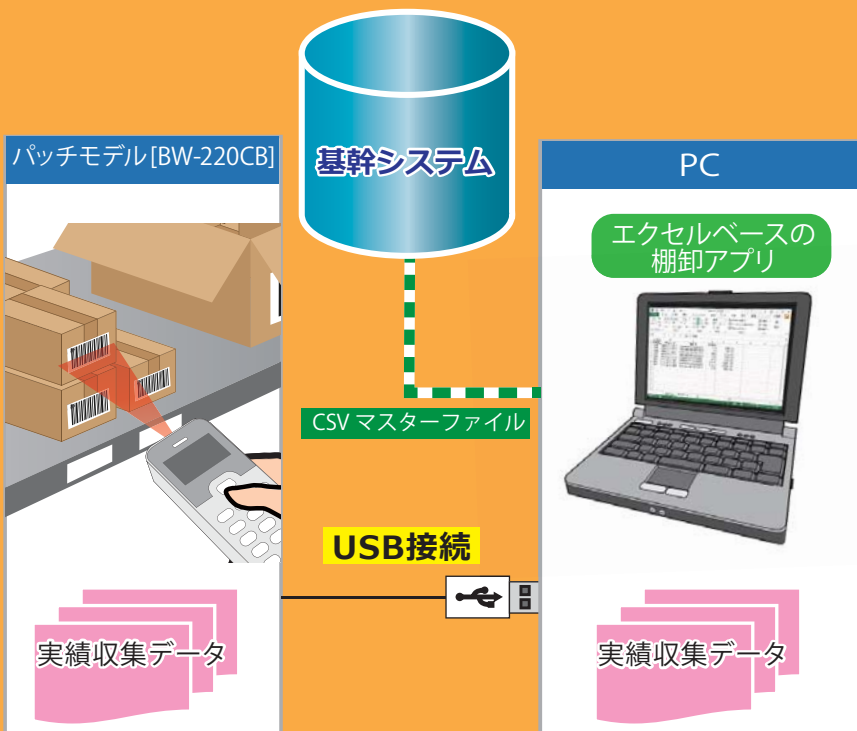

次世代型テンキー付データコレクタBW-220シリーズに
すぐに使える棚卸パックが登場！

BW-220CB-ICSET 棚卸パック

- 届いたその日から使用可能
- テンキーで数量入力
- バイブレーション搭載
- 簡単操作で短時間で棚卸作業終了！

BW-220CB-ICSET

BW-220シリーズ棚卸パック

届いたその日からだれでも作業開始

BW-220CB-ICSETは、帳簿上の在庫データ (CVS マスターファイル) を PC に登録し、BW-220CB データコレクタから蓄積データをアップロードして棚卸アプリケーション (EXCEL ベース) の在庫数と棚卸し数の検品、照合が出来る棚卸パックです。パソコンにファイル転送ソフト (AiSync) のインストールを行うだけで Excel ベース棚卸ソフトの起動で作業開始! 届いた日からすぐに棚卸業務を行なうことができます。

画像イメージ

BW-220CB 棚卸アプリケーション (EXCEL ベース) 画像イメージ

BW-220CB-ICSET システム構成

BW-220CB-ICSET 商品構成

デンキー付データコレクタ

◆BW-220CB 本体

- ・棚卸
- ・照合
- ・実績収集

メニュー付

シングルクレードル

◆BW-220-1C

・ACアダプタ付

◆棚卸アプリセット

- ・USBケーブル
- ・アプリCD《AiSync、棚卸アプリ (Excel ベース : Excel は付属しません)、AiBuilder、取扱説明書》

BW220CB の使用詳細については下記の URL にてご参照ください。

URL <https://www.aimex.co.jp/product/bw-220series>

アイメックス株式会社