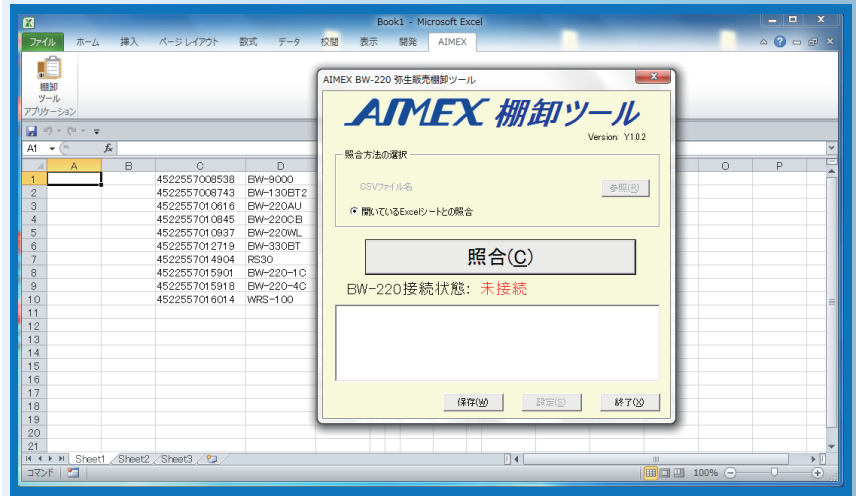

棚卸にお悩みで弥生販売をご使用中の方に朗報です!!

簡単4ステップで棚卸が完了!

1. 弥生販売帳簿上の在庫データをエクスポートするだけで棚卸マスターデータファイルの完成
2. BW-220CBで商品コードと数量を入力して実在庫データファイルの完成
3. Excelベースの棚卸ソフトで在庫数の差異を算出、実在庫データファイル作成
4. 弥生販売帳簿上の在庫データへ実在庫データファイルをインポートして完了

画像イメージ

BW-220CB 棚卸アドインソフト (EXCEL ベース) 画像イメージ

※「保存」ボタンで弥生販売システムに合わせたデータフォームへ変換してファイル保存します。

BW-220CB-ICSET システム構成

BW-220CB-ICSET 商品構成

テンキー付データコレクタ

◆BW-220CB 本体

- ・棚卸 (弥生販売対応)
- ・照合
- ・実績収集メニュー付