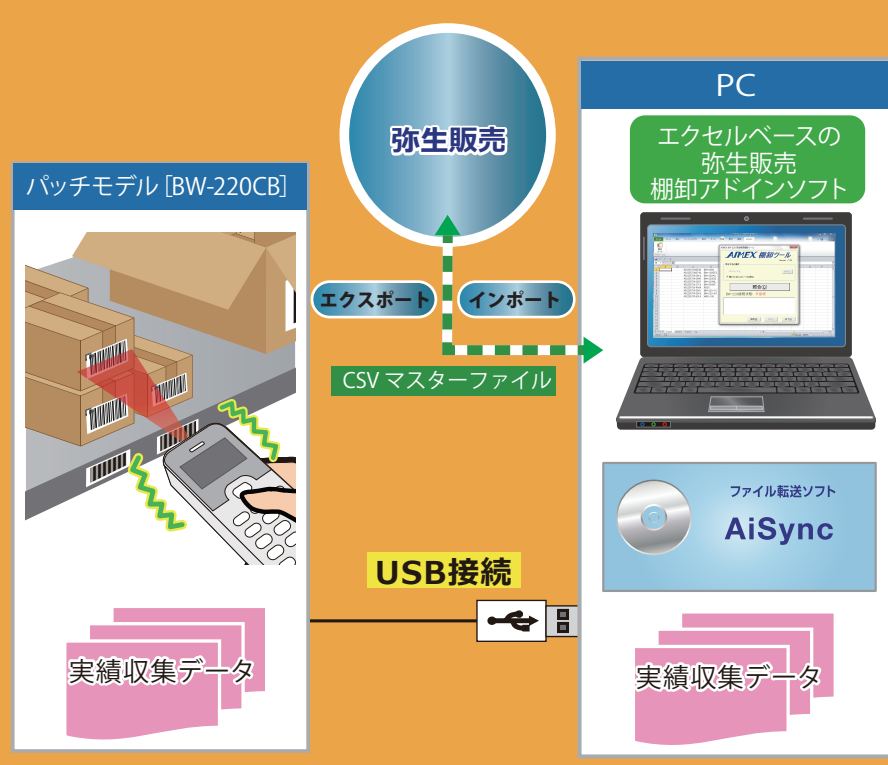

次世代型テンキー付データコレクタBW-220シリーズに
すぐに使える弥生販売に対応した棚卸パックが登場！

BW-220CB-1CSET 弥生販売棚卸パック

- 弥生販売システムからマスターデータをエクスポート
- 届いたその日から使用可能
- バイブレーション搭載

- 実在庫データを弥生販売システムにインポート
- テンキーで数量入力
- 簡単操作で短時間で棚卸作業終了！

BW-220CB-ICSET

BW-220シリーズ弥生販売棚卸パック

棚卸にお悩みで弥生販売をご使用中の方に朗報です!!

簡単4ステップで棚卸が完了!

1. 弥生販売帳簿上の在庫データをエクスポートするだけで棚卸マスターデータファイルの完成
2. BW-220CBで商品コードと数量を入力して実在庫データファイルの完成
3. Excelベースの棚卸ソフトで在庫数の差異を算出、実在庫データファイル作成
4. 弥生販売帳簿上の在庫データへ実在庫データファイルをインポートして完了

画像イメージ

BW-220CB 棚卸アドインソフト (EXCEL ベース) 画像イメージ

※「保存」ボタンで弥生販売システムに合わせたデータフォームへ変換してファイル保存します。

BW-220CB-ICSET システム構成

BW-220CB-ICSET 商品構成

テンキー付データコレクタ

◆BW-220CB 本体

- ・棚卸 (弥生販売対応)
- ・照合
- ・実績収集メニュー付

シングルクレードル

◆BW-220-1C

- ・ACアダプタ付

◆弥生販売棚卸アドインソフト CD

- ・ファイル転送ソフト《AiSync》、
- ・弥生販売棚卸アドインソフト (Excelベース) ※Excelは付属しません
- ・取扱説明書 ・USBケーブル

※「弥生販売」は弥生株式会社の登録商標です。

BW220CBの使用詳細については下記のURLにてご参照ください。

URL <https://www.aimex.co.jp/product/bw-220series>