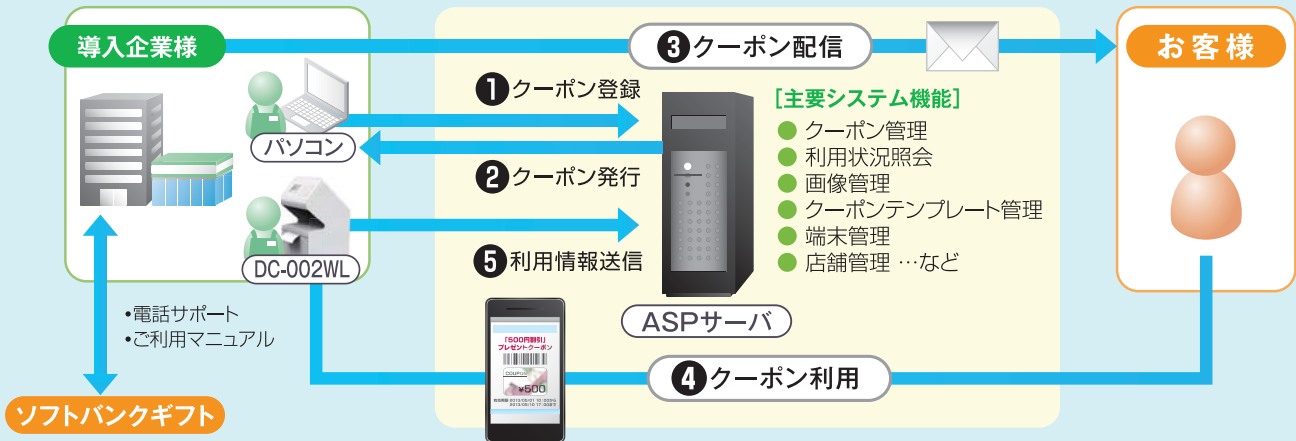

高速レシートプリンタを
内蔵した小型KIOSK端末

Coupon Printing KIOSK

DC-002WL

液晶読み取り対応

- 液晶表示の1次元バーコードを読取可能なスキャナモジュール搭載
- クーポンをレシート用紙に170mm/秒で高速印字
- 有線/無線LANでインターネット上のサーバにダイレクトアクセス
- POSレジ横や受付カウンターなど、狭いスペースにも設置可能

小型軽量で、
どこでも設置可能!

かざすだけで、
高速読み取り!

ピッ

オリジナルのモバイルクーポンで、店舗集客率のアップへ!

小型軽量で、設置はとても簡単!携帯電話やスマートフォンの液晶に表示された1次元バーコードを指定したサーバーに送信し、その結果をリアルタイムにプリントアウトすることが可能。クーポン発行や勤怠管理など、様々なソリューションでご活用いただけます。

モバイルクーポンシステム使用実例

SPEC LIST

項目	機種名	DC-002WL
CPUコア	ARM9 processor, 400 MHz	
SDRAM	64MB	
フラッシュメモリ	64MB	
インターフェース	Ethernet:10BASE-T/100BASE-TX, W-LAN:iIEEE802.11a/b/g/n	
OS	Linux (カーネル 2.6.x)	
通信プロトコル	HTTP(カスタマイズ可能)	
読取コード	JAN, EAN, UPC, NW-7, CODE-39, CODE-93, CODE-128, Interleaved 2of5, GS1 Databar	
読取幅	液晶表示: 50mm(マージン含む), 印刷: 70mm(マージン含む)	
走査速度	330スキャン/秒	
分解能	印刷: 0.125mm(最小), 液晶: 0.125mm(最小)/0.14mm以上(推奨)	
PCS	0.45以上(JAN100%)	
液晶バックライト	液晶読取時は点灯状態とする(最も明るい設定推奨)	
印字方式	ラインサーマルドット方式	
用紙幅	58mm	
用紙最大外形	Φ80mm	
印字速度	Max.170mm/sec	
ドット密度	8ドット/mm	
文字寸法	フォントA(12×24ドット)1.50×3.00mm, フォントB(9×17ドット)1.13×2.13mm, 漢字(24×24ドット)3.00×3.00mm	
文字種類	英数カナ/ブロックグラフィック/国際/漢字(JIS第1、第2水準)	
バーコード種類	UPC-A/UPC-E/EAN-13(JAN-13)/EAN-8(JAN-8)/CODE39/CODE128/ITF/CODABAR/QRコード	
有効表示範囲	50mm×50mm	
方式	STNグレー、ポジ、半透過型	
画素数	128×128dot	
バックライト	白色LED	
キー種類	0~9、送信、クリア	
電源	AC100V	
外形寸法	W147mm×D180.2mm×H300.4mm (アンテナ部を除く)	
重量	約4.0kg	
使用温度(湿度)	5~35℃(20~60%非結露)	