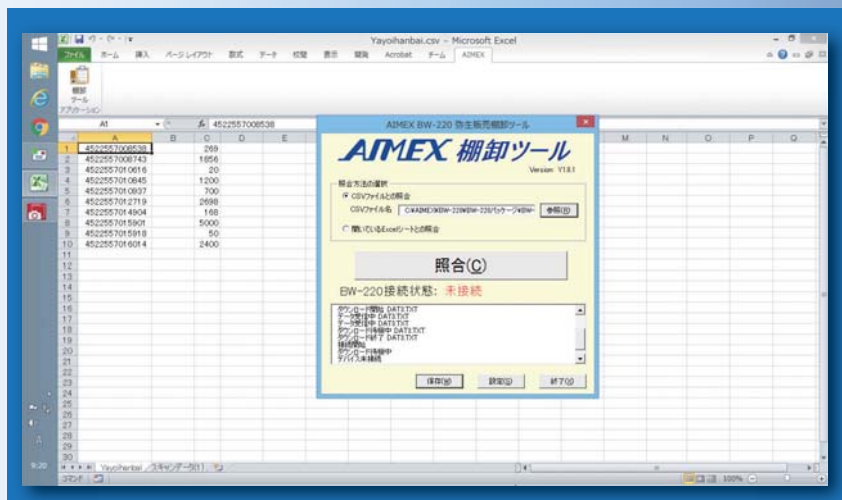

BW-220CB 棚卸アドインソフト (EXCEL ベース) 画像イメージ

※「保存」ボタンで弥生販売システムに合わせたデータフォームへ変換してファイル保存します。