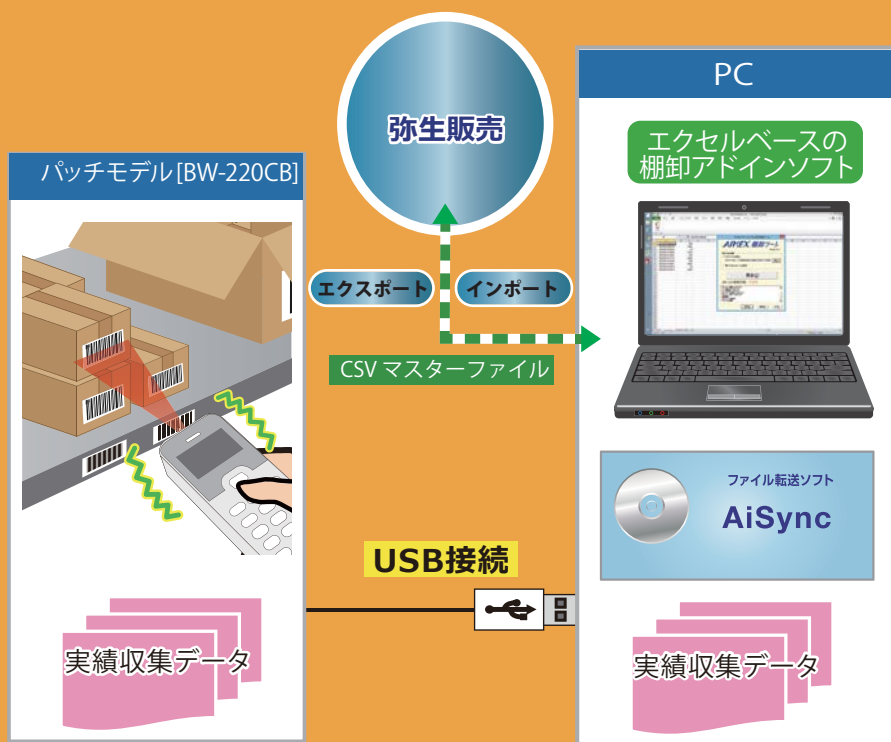

次世代型テンキー付データコレクタBW-220シリーズに
すぐに使える弥生販売に対応した棚卸パックが登場！

BW-220CB-IYSET 弥生棚卸パック

- 弥生販売システムからマスターデータをエクスポート
- 届いたその日から使用可能
- バイブレーション搭載

- 実在庫データを弥生販売システムにインポート
- テンキーで数量入力
- 簡単操作で短時間で棚卸作業終了！

BW-220CB-IYSET BW-220シリーズ弥生棚卸パック

棚卸にお悩みで弥生販売をご使用中の方に朗報です!!

簡単4ステップで棚卸が完了!

1. 弥生販売帳簿上の在庫データをエクスポートするだけで棚卸マスターデータファイルの完成
2. BW-220CBで商品コードと数量を入力して実在庫データファイルの完成
3. Excelベースの棚卸ソフトで在庫数の差異を算出、実在庫データファイル作成
4. 弥生販売帳簿上の在庫データへ実在庫データファイルをインポートして完了

BW-220CB 棚卸アドインソフト (EXCEL ベース) 画像イメージ

※「保存」ボタンで弥生販売システムに合わせたデータフォームへ変換してファイル保存します。

BW-220CB-IYSET システム構成

BW-220CB-IYSET 商品構成

- デンキー付データコレクタ
- ◆BW-220CB 本体
 - ・棚卸 (弥生販売対応)
 - ・照合
 - ・実績収集メニュー付
- シングルクレードル
- ◆BW-220-1C
 - ・ACアダプタ付
 - ・USBケーブル
- ◆棚卸アドインソフト CD
 - ・ファイル転送ソフト《AiSync》、
 - ・棚卸アドインソフト
 (Excelベース) ※Excelは付属しません
 - ・取扱説明書