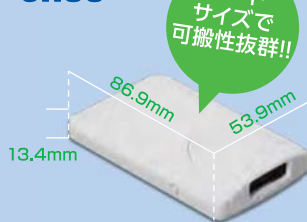

ドライバ端末

イベント

来場者管理端末

保守・点検

保守・巡回確認端末

CHS8

カード
サイズで
可搬性抜群!!

CHS7series