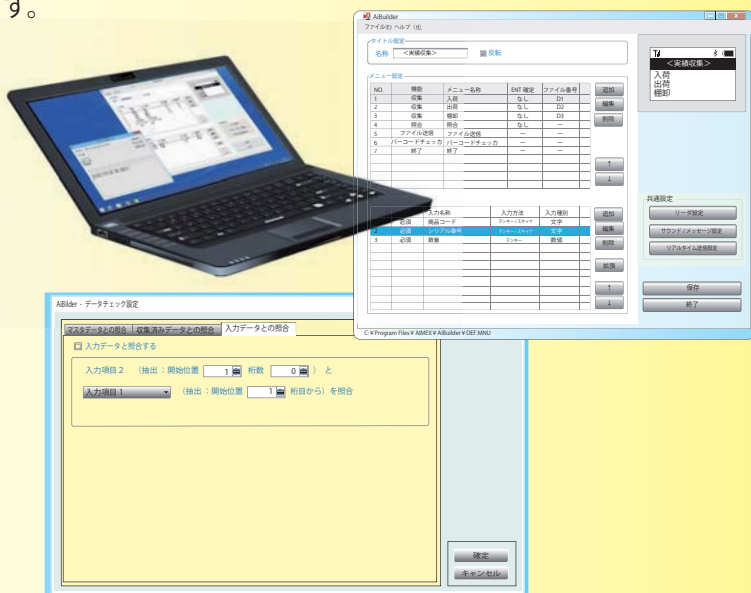

次世代型テンキー付データコレクタBW-220シリーズに
すぐに使える照合パックが登場！

BW-220GB 照合パック

BW-220CB-CKSET

異品混入チェックに!ポカヨケに!
ピッキングリストとの突合せに!

- 工場での入出荷検品
- ポカヨケ
- 異品混入チェック
- ピッキングリストとの突合せ

- 出荷指示書と現品との照合
- 製造ラインでの部品投入時のチェック
- 投薬過誤チェックのサポート端末として
- …などさまざまな業務に活用出来ます！

BW-220CB-CKSET BW-220シリーズ 照合パック

BW-220CB-CKSETは、「バーコード照合」に特化した業務パッケージです。さまざまな用途で活用できるBW-220シリーズにおいても特にニーズの高い「バーコード照合」をすぐに始められるよう、「1:1照合」「1:n照合」のメニューファイルをプリインストールして、充電用クレードルとセットにしました。

便利なバーコードチェッカも搭載！

「1:1照合」「1:n照合」の他に、「バーコードチェッカ」もメニューにご用意しました。バーコード種別、桁数、データ内容が確認できる便利な機能です。

パソコンや端末への設定作業が不要。届いたその日に電源 ON で業務に使用できます！

Power On!

カスタマイズも可能！ 貴社の業務にジャストフィット！

例えば「バーコードの全桁ではなく、一部分のみを照合したい」「照合した結果をデータとして保存したい」といった機能の変更や追加を、無償提供の設定ツール「AiBuilder (アイビルダ)」を使うことにより、お客様ご自身で自由にカスタマイズしていただくことが可能です。「AiBuilder」は、PC上の画面で作業メニューを選択して、各項目にチェックを入れるだけで簡単にアプリケーションを作成できるツールです。(無償提供)
※カスタマイズしたメニューをBW-220シリーズ本体にインストールする際は、別売通信ソフト「AiSync (アイシンク)」(型番: BW-220-AS)が必要となります。