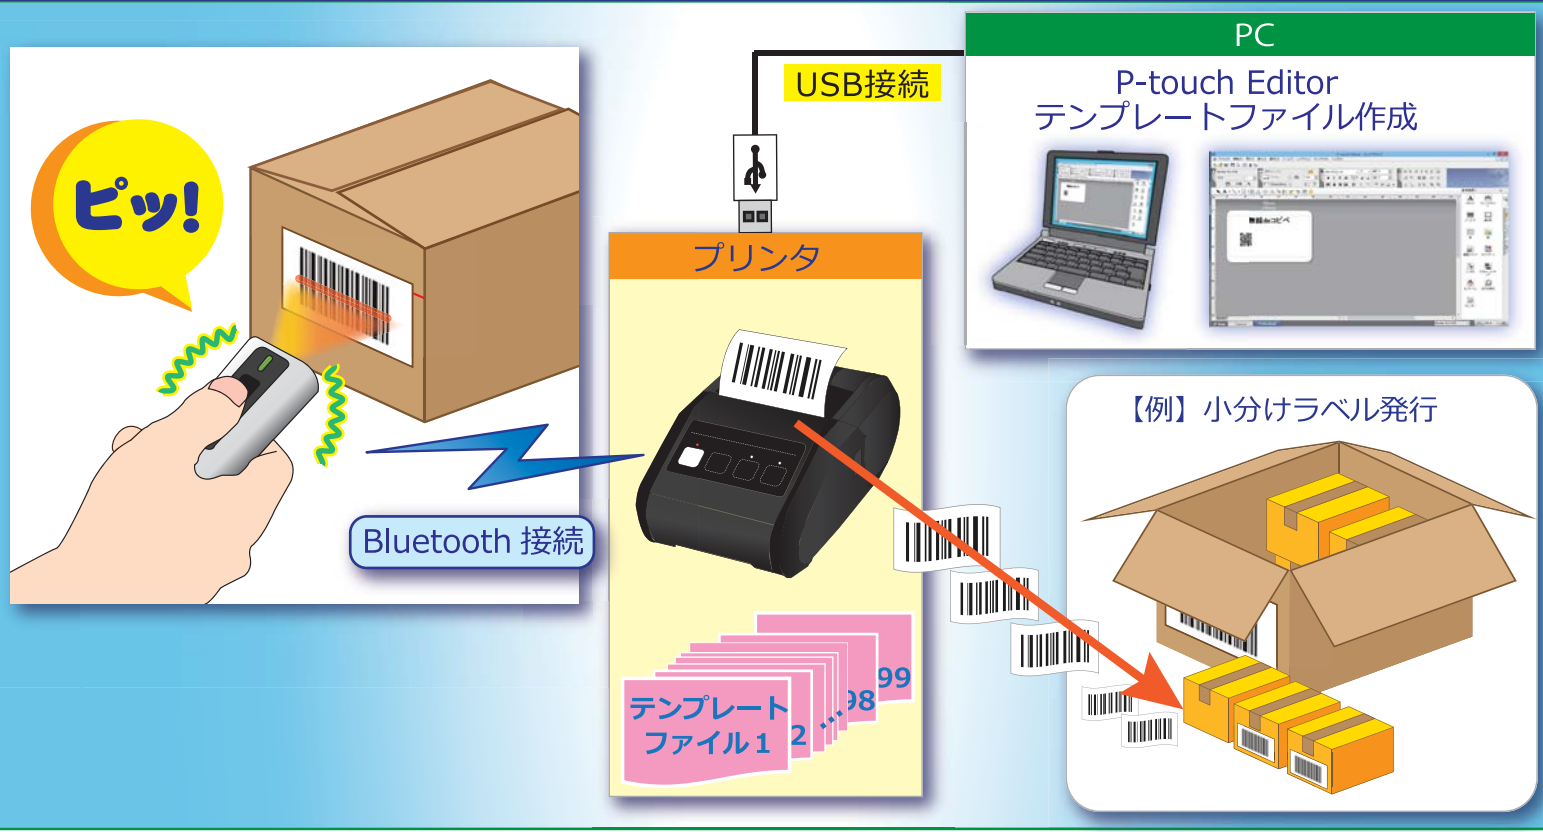

- BW-220WL の名前リストで 99 種類のテンプレートから目的のテンプレートを選択可能！
- BW-220WL のテンキー入力で任意のラベル発行枚数を指定可能！
- バーコード複製 / 変換に加えて日時情報などを付加可能！
- 再開発不要で簡単に印字内容を修正可能！

◆簡易アプリ作成ツール (AiBuilder) で様々な印字とホストへデータ転送可能！

- ・照合データと判定結果と作業日時
- ・入庫、出庫、検品データのエビデンス
- ・データ編集 (一部抽出、追記など) したバーコードラベル発行

◆ラベル作成ソフト (P-touch Editor) で自由にテンプレート (印字フォーマット) 編集可能！

- ・ユーザー仕様のサンプルラベル

◆受託にてカスタマイズに対応！

RJ-4030i

Bluetooth モバイルスキャナで読み取るだけ！
その場で簡単にラベル発行

システム構成

Bluetooth スキャナとプリンタ構成

- BW-330BT-BP1/RJ-4030(i)・・・4 インチ幅
- BW-130BT2-BP1/RJ-4030(i)・・・4 インチ幅
- BW-330BT-BP1/RJ-3150(RJ-3050)・・・3 インチ幅
- BW-130BT2-BP1/RJ-3150(RJ-3050)・・・3 インチ幅
- BW-330BT-BP1/RJ-2150(RJ-2050)・・・2 インチ幅
- BW-130BT2-BP1/RJ-2150(RJ-2050)・・・2 インチ幅
- BW-330BT-BP1/TD-2030NSA(TD-2130N)・・・2.5 インチ幅
- BW-130BT 2-BP1/TD-2030NSA(TD-2130N)・・・2.5 インチ幅