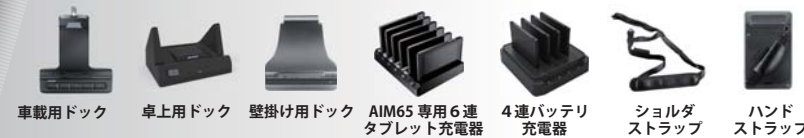

接続 アクセサリ

アイメックス株式会社

〒146-0094 東京都大田区東矢口 2-4-14
TEL: 03-3750-0511 FAX: 03-3756-0611

sales@aimex.co.jp <https://www.aimex.co.jp/>

ADVANTECH

Enabling an Intelligent Planet

●仕様は改良のため予告なく変更される場合がございます。 ●記載内容は2020年3月現在のものです。

AIM68-202003

AIMEX Corporation