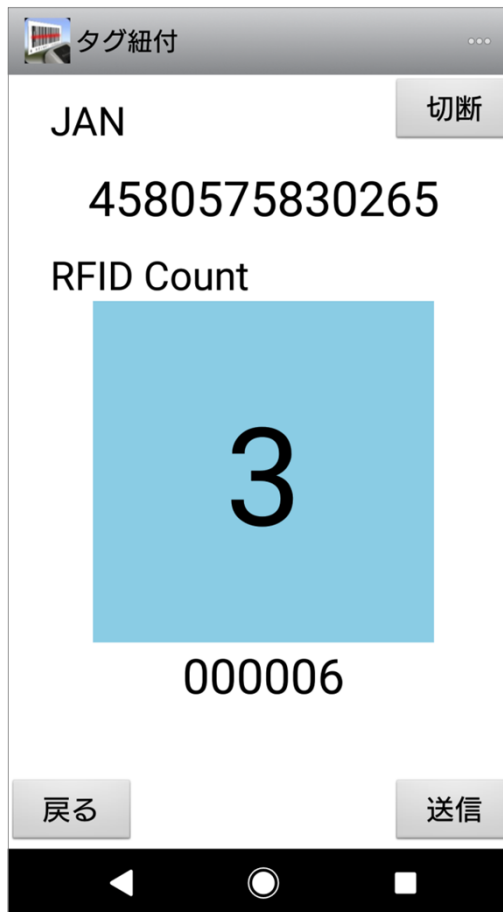

工場でタグの取付とJANコードとの紐付けをします。
1つのJANコードに複数のRFIDを紐付けが簡単にできます。