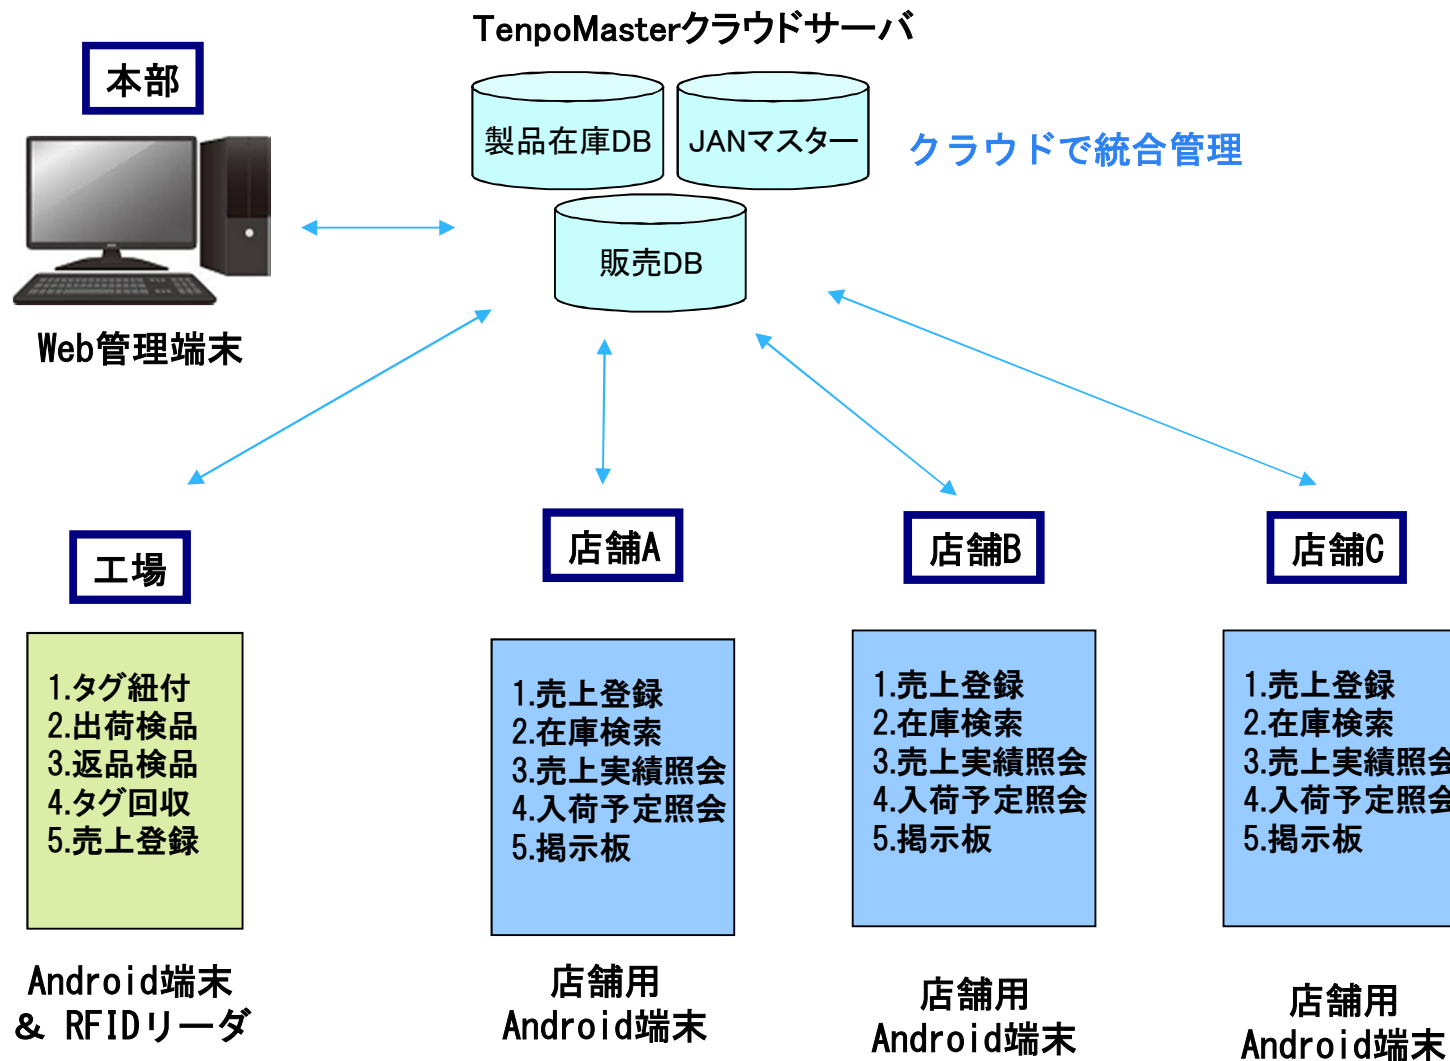

- ▼提示板投稿機能
- ▼提示板閲覧機能
- ログアウト

店舗別売上実績照会

年月指定 2019 03 店舗区分 全て ソート条件 単月売上 検索

連指定 2019 03 26

日付指定 2019 03 26

No	店舗名	2018年度		2019年度		前年進捗比	2018年03月度		2019年03月度		同年同月対比
		売上数	売上高	売上数	売上高		売上数	売上高	売上数	売上高	
1	AIMEXデパート恵比寿店	0	0	0	0	0%	0	0	20	346,000	0%
2	SUDO横浜店	0	0	0	0	0%	0	0	0	0	0%
3	名古屋AI店	0	0	0	0	0%	0	0	0	0	0%
4	SUDO札幌店	0	0	0	0	0%	0	0	0	0	0%
5	令和デパート溝口	0	0	0	0	0%	0	0	0	0	0%
6	SUDO広島	0	0	0	0	0%	0	0	0	0	0%
7	TAKE新宿店	0	0	0	0	0%	0	0	0	0	0%
8	合計	0	0	0	0	0%	0	0	20	346,000	0%

Web管理画面

売上実績照会: 名古屋AI店

本年 2019年03月25日 設定

前年 2018年03月25日 設定

日報

週報

月報

戻る

Android端末画面

各店舗への出荷

複数の店舗から、全体在庫を確認
掲示板で情報共有

TenpoMaster システム構成図

Mobile  Solution

AIMEX Corporation

『TenpoMaster by RFID』ご紹介資料をご覧いただきまして
誠にありがとうございます。

内容でご不明な点がございましたら、
担当営業までお気軽にお問合せ下さい。