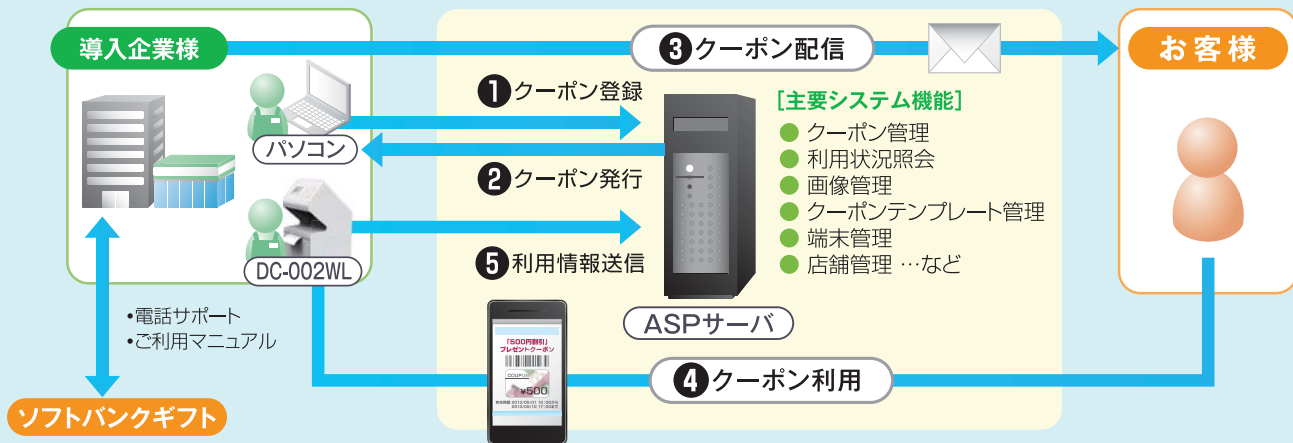

ピッ

オリジナルのモバイルクーポンで、店舗集客率のアップへ!

小型軽量で、設置はとても簡単!携帯電話やスマートフォンの液晶に表示された1次元バーコードを指定したサーバーに送信し、その結果をリアルタイムにプリントアウトすることが可能。クーポン発行や勤怠管理など、様々なソリューションでご活用いただけます。

モバイルクーポンシステム使用実例

SPEC LIST

項目	機種名	DC-002WL
CPUコア	ARM9 processor, 400 MHz	
SDRAM	64MB	
フラッシュメモリ	64MB	
インターフェース	Ethernet:10BASE-T/100BASE-TX, W-LAN:iIEEE802.11a/b/g/n	
OS	Linux (カーネル 2.6.x)	
通信プロトコル	HTTP(カスタマイズ可能)	
読取コード	JAN, EAN, UPC, NW-7, CODE-39, CODE-93, CODE-128, Interleaved 2of5, GS1 Databar	
読取幅	液晶表示: 50mm(マージン含む), 印刷: 70mm(マージン含む)	
走査速度	330スキャン/秒	
分解能	印刷: 0.125mm(最小), 液晶: 0.125mm(最小)/0.14mm以上(推奨)	
PCS	0.45以上(JAN100%)	
液晶バックライト	液晶読取時は点灯状態とする(最も明るい設定推奨)	
印字方式	ラインサーマルドット方式	
用紙幅	58mm	
用紙最大外形	Φ80mm	
印字速度	Max.170mm/sec	
ドット密度	8ドット/mm	
文字寸法	フォントA(12×24ドット)1.50×3.00mm, フォントB(9×17ドット)1.13×2.13mm, 漢字(24×24ドット)3.00×3.00mm	
文字種類	英数カナ/ブロックグラフィック/国際/漢字(JIS第1、第2水準)	
バーコード種類	UPC-A/UPC-E/EAN-13(JAN-13)/EAN-8(JAN-8)/CODE39/CODE128/ITF/CODABAR/QRコード	
有効表示範囲	50mm×50mm	
方式	STNグレー、ポジ、半透過型	
画素数	128×128dot	
バックライト	白色LED	
キー種類	0~9、送信、クリア	
電源	AC100V	
外形寸法	W147mm×D180.2mm×H300.4mm (アンテナ部を除く)	
重量	約4.0kg	
使用温度(湿度)	5~35℃(20~60%非結露)